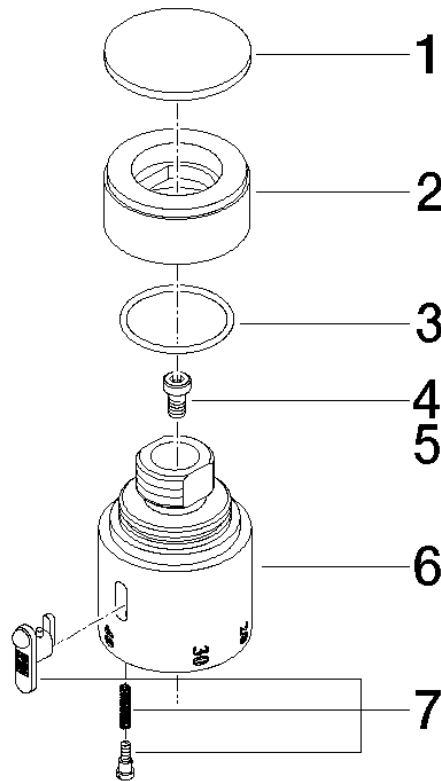

11 420 220

	Chrom	11 420 220-00
	Platin gebürstet	11 420 220-06
	Platin	11 420 220-08
	Messing (23kt Gold)	11 420 220-09

11 420 220

11 420 220

Ersatzteile für die
anderen
Oberflächenvarianten
finden Sie hier: Platin
gebürstet

Ersatzteilstückliste

Nr.	Artikelnummer	Benennung	Verbaumenge	Lieferzeit
3	09 14 10 040 90	Dichtung	1	2
4	90 30 30 027 00 90	Schraube	1	2
5	09 30 33 004 90	Schraube	1	2
7	90 21 33 020 00 90	Griff	1	2